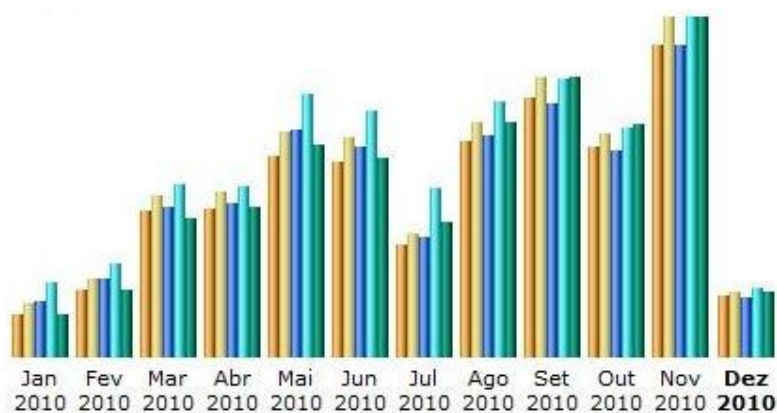

## Histórico Mensal

| Mês             | Visitantes únicos | Numero de visitas | Páginas      | Hits         | Bytes          |
|-----------------|-------------------|-------------------|--------------|--------------|----------------|
| Jan 2010        | 1135              | 1460              | 1848         | 2437         | 113.78 MB      |
| Fev 2010        | 1808              | 2095              | 2569         | 3090         | 176.62 MB      |
| Mar 2010        | 3910              | 4334              | 4961         | 5726         | 367.32 MB      |
| Abr 2010        | 3979              | 4446              | 5074         | 5659         | 397.74 MB      |
| Mai 2010        | 5399              | 6073              | 7530         | 8688         | 564.36 MB      |
| Jun 2010        | 5250              | 5898              | 6944         | 8113         | 527.30 MB      |
| Jul 2010        | 3024              | 3313              | 3976         | 5590         | 360.48 MB      |
| Ago 2010        | 5788              | 6286              | 7298         | 8419         | 622.28 MB      |
| Set 2010        | 6980              | 7517              | 8378         | 9195         | 741.85 MB      |
| Out 2010        | 5645              | 6024              | 6831         | 7591         | 620.37 MB      |
| Nov 2010        | 8377              | 9120              | 10325        | 11224        | 902.09 MB      |
| <b>Dez 2010</b> | 1631              | 1731              | 1957         | 2278         | 173.54 MB      |
| <b>Total</b>    | <b>52926</b>      | <b>58297</b>      | <b>67691</b> | <b>78010</b> | <b>5.44 GB</b> |